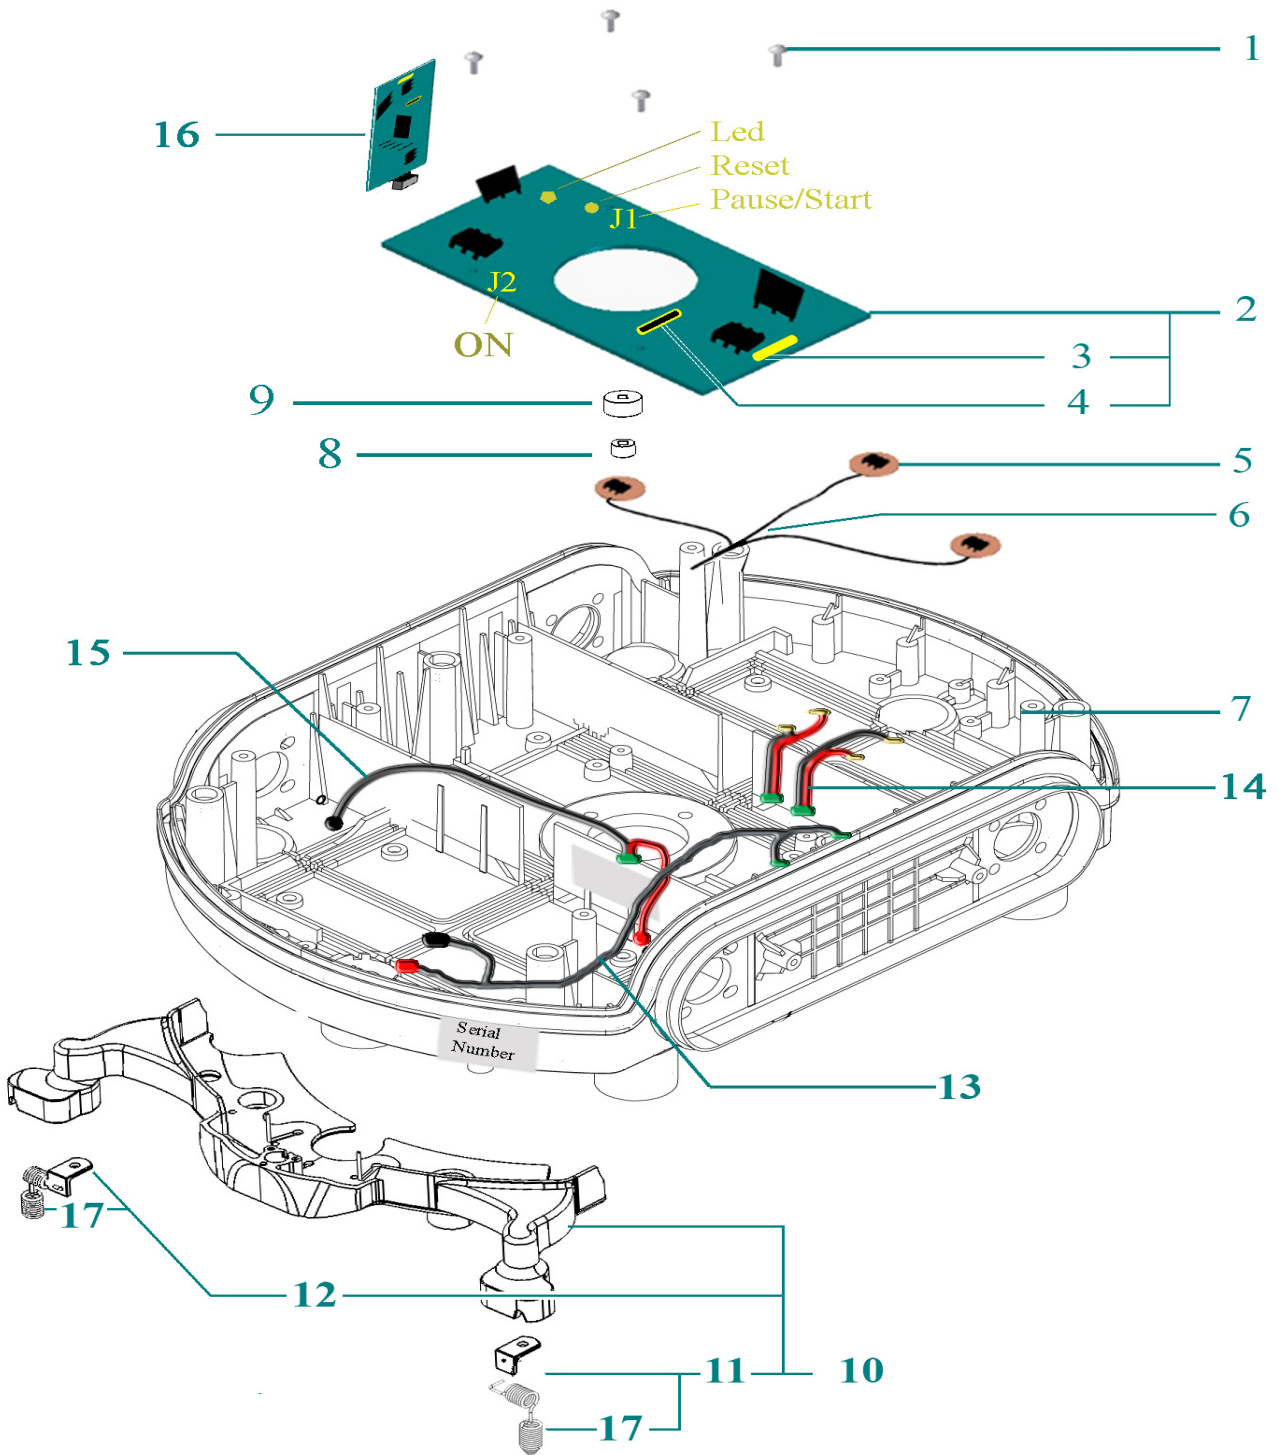

P.	Code	Mge. Qnt.	Bezeichnung	Description	Descrizione	
1	AMB-PLC3010	4	Schraube	Vis	Vite	
2	AMB-50SMEU01	1	Mutterkarte	Carte mère	Scheda Madre	
3	AMB-A210541	1	Sicherung 20A	Fusible 20A	Kit Fusibili 20A	
4	AMB-A210540	1	Sicherung 1A	Fusible 1A	Kit Fusibili 1A	
5	AMB-50E000700	6	Grassensor	Sensor herbe	Sensore Erba	
6	AMB-50E000600	2	Kabelbaum	Faisceau électrique	Cavo	
7	AMB-50D002100	1	Chassis	Châssis	Scocca	
8	AMB-50D004800	6	Dichtung	Joint	Guarnizione	
9	AMB-50D004700	6	Dichtung	Joint	Guarnizione	
10	AMB-K050Z05400A	1	Abgrundsensord	Capteur de fossé	Sensore baratro	
11	AMB-050Z08600A	1	Sensor	Sensor	Sensore	
12	AMB-050Z08500A	1	Sensor	Sensor	Sensore	
13	AMB-50E000400	1	Kabel	Cable	Cavo	
14	AMB-50E001000	1	Kabel	Cable	Cavo	
15	AMB-50E000500	1	Kabel	Cable	Cavo	
17	AMB-K050Z08200A	1	Federsatz (4 Stück)	Jeu de ressort (4 pcs.)	Kit molle (4 pcs.)	

hostettler motoren ag
Haldenmattstrasse 3
6210 Sursee
Tel. 041 926 61 11
Fax. 041 926 63 70
teile@hma.ch