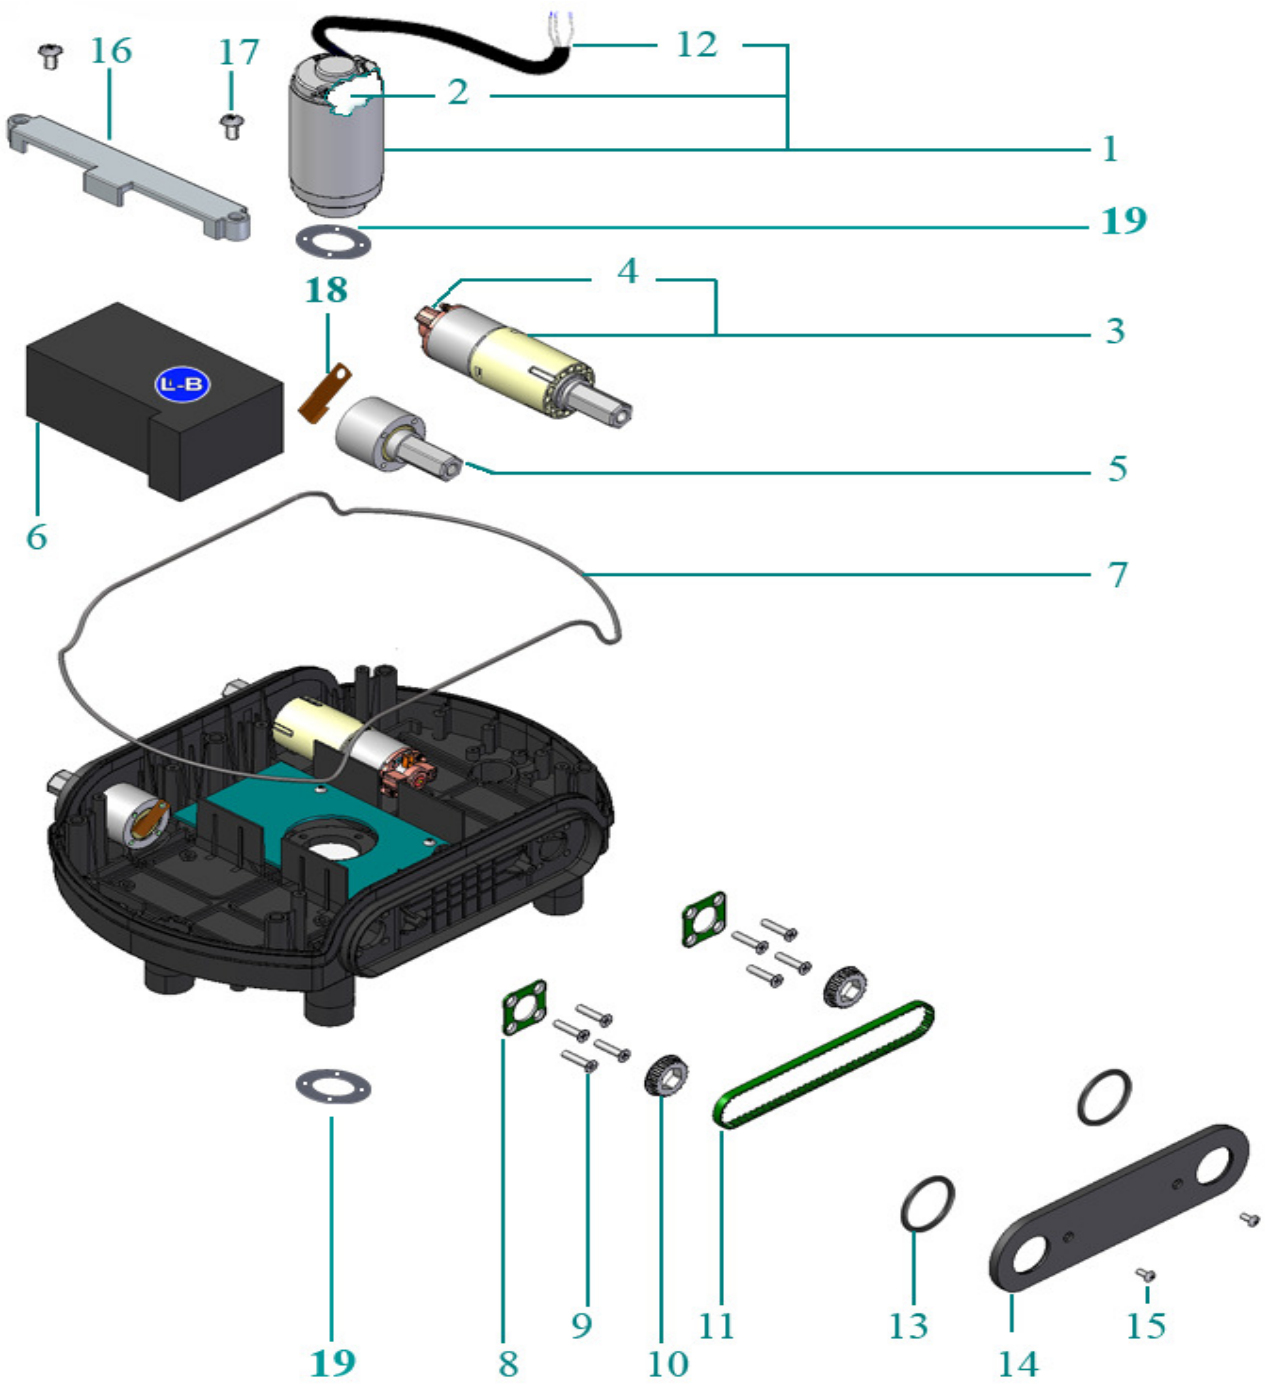

7

8

9

P.	Code	Mge. Qnt.	Bezeichnung	Description	Descrizione	
1	AMB-50MMLZEU	1	Gebrauchsanweisung	Mode emploi	Manuale d'uso	
2	AMB-50IMBALLOMEU	1	Verpackung	Emballage	Imballo Robot	
3	AMB-CSC0109	1	Fett	Graisse	Grasso	
4	AMB-50E001100	1	Ladekabel	Cable de charge	Kit Ricarica	
5	AMB-50E000900	1	Ladegerät	Chargeur	Caricabatteria	
6	AMB-CAALRE	1	Stromkabel	Cable d'alimentation	Cavo Alimentazione	
7	AMB-50D001800	1	Messer 4 Zack	Couteau 4 dents	Lama piegata a 4 Punte	
8	AMB-050Z06000A	1	Messer 8 Zack	Couteau 8 dents	Lama piegata a 8 Punte	
9	AMB-50D005600	1	Scheibe	Disque	Disco Pulente	

P.	Code	Mge. Qnt.	Bezeichnung	Description	Descrizione	
1	AMB-50D000201	1	Taste Start/Pause	Bouton start/pause	Tasto Start/Pause	
2	AMB-50D000101	1	Taste On/Off	Bouton on/off	Tasto On/Off	
3	AMB-50A001400	1	Haube	Capo	Gruppo Calotta	
4	AMB-50D00037	4	Reifen Ø 160	Pneu 160mm	Copertone Ø 160	
5	AMB-50A000900	4	Rad	Roue	Ruota	
6	AMB-VTB1016X	2	Schraube	Boulon	Vite	
7	AMB-50D001700	2	Ladepol	Pôle de charge	Pomelli Ricarica	
8	AMB-50D001600	1	Motorhalter	Support moteur	Supporto Motore	
9	AMB-VMSPX5012	4	Schraube	Vis	Vite	
10	AMB-50D001900	1	Scheibe	Rondelle	Distanziale	
11	AMB-BMET408RR	4	Schraube	Vis	Vite	
12	AMB-50D001800	1	Messer 4 Zack	Couteau 4 dents	Lama piegata a 4 Punte	
13	AMB-BMET408RR	4	Schraube	Vis	Vite	
14	AMB-50A001300	4	Aufkleber	Autocollant	Adhesive	
15	AMB-50D004500	1	Bügel	Poignée	Maniglia	
16	AMB-50D004500	1	Bügel	Poignée	Maniglia	
17	AMB-50D002600	2	Stossfänger	Pare choc	Paraurti	
18	AMB-050Z04800A	4	Reifen Ø 176	Roue 176 mm	Copertone Ø 176	
19	AMB-050Z05000A	2	Rad innen	Roue int.	Denti ruota interni	
19	AMB-050Z05100A	2	Rad aussen	Roue ex.	Denti ruota esterni	