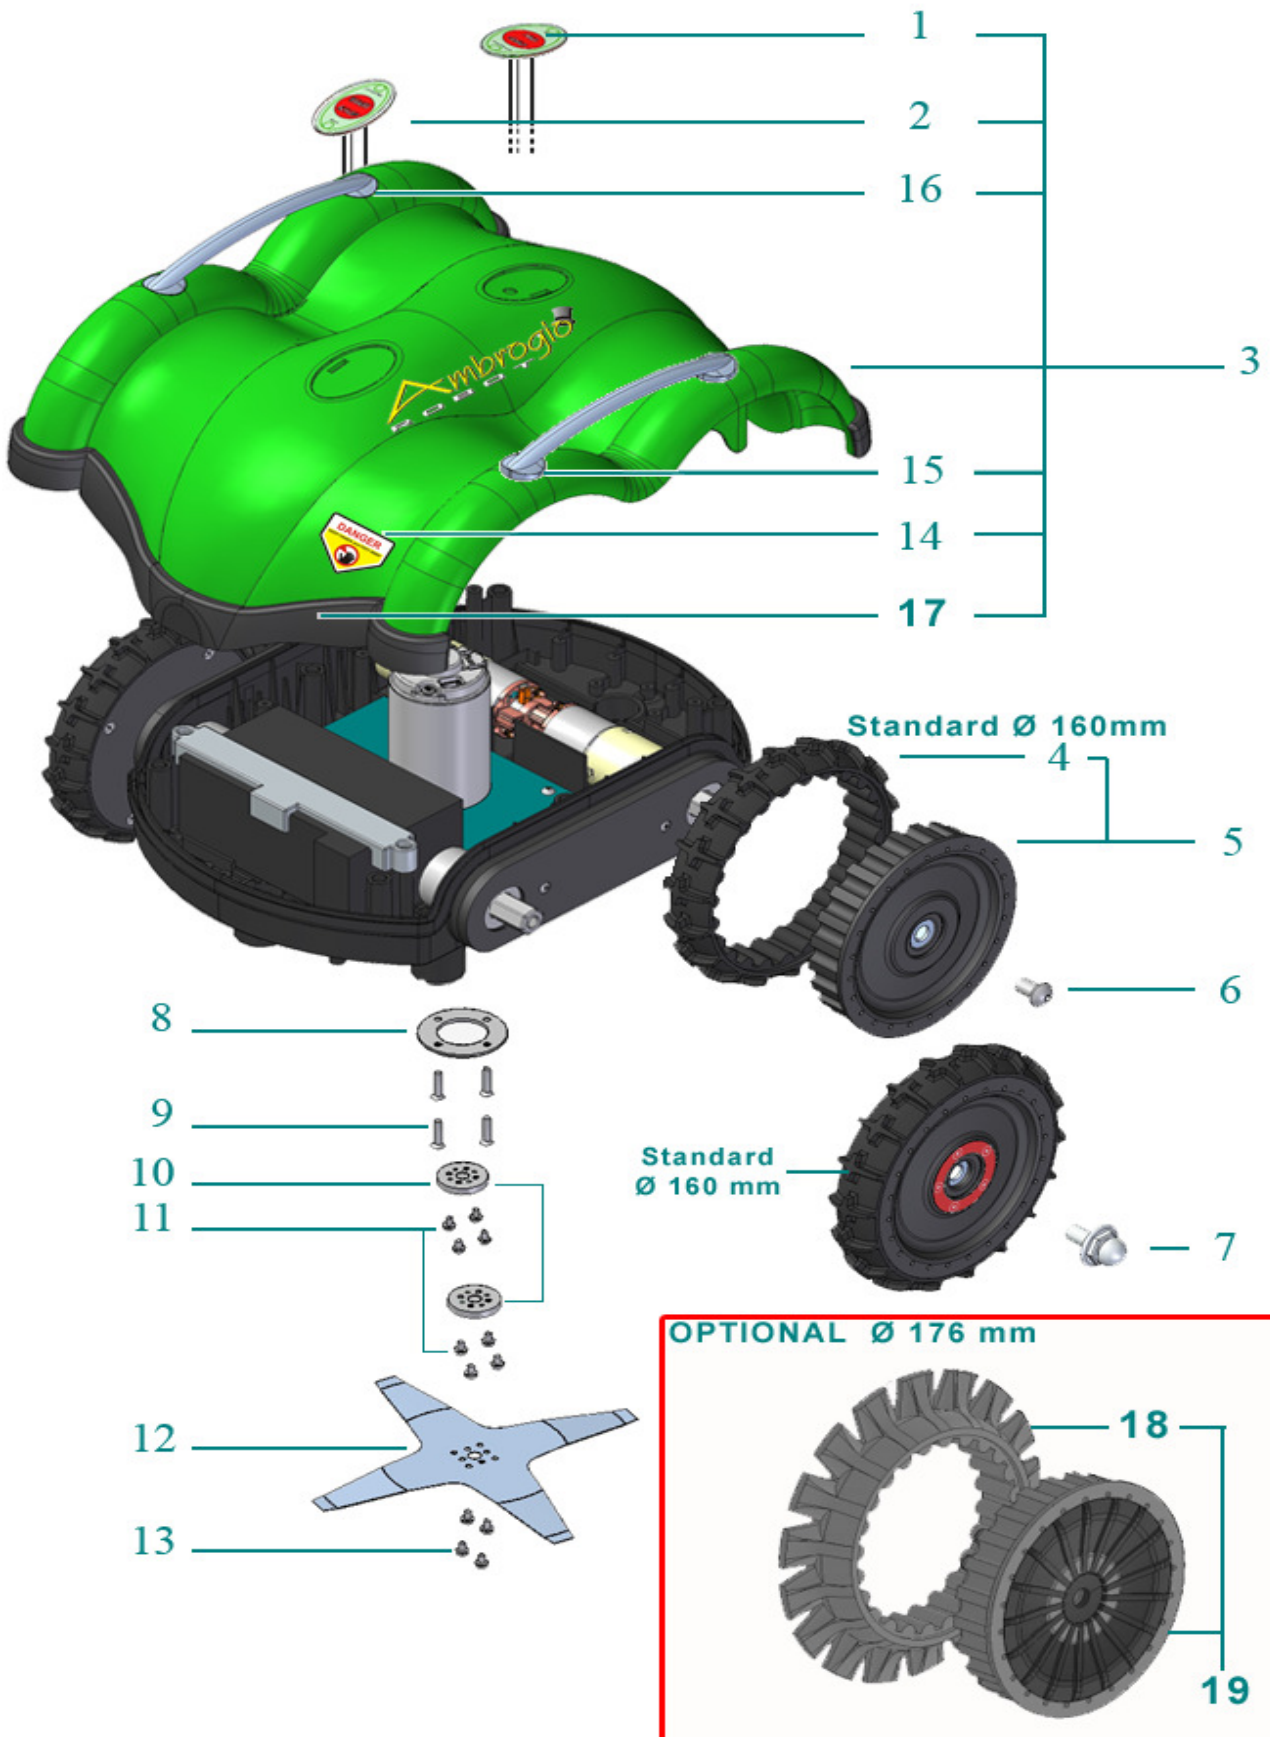

7

8

9

P.	Code	Mge. Qnt.	Bezeichnung	Description	Descrizione	
1	AMB-50MMLZEU	1	Gebrauchsanweisung	Mode emploi	Manuale d'uso	
2	AMB-50IMBALLOMEU	1	Verpackung	Emballage	Imballo Robot	
3	AMB-CSC0109	1	Fett	Graisse	Grasso	
4	AMB-50E001100	1	Ladekabel	Cable de charge	Kit Ricarica	
5	AMB-50E000900	1	Ladegerät	Chargeur	Caricabatteria	
6	AMB-CAALRE	1	Stromkabel	Cable d'alimentation	Cavo Alimentazione	
7	AMB-50D001800	1	Messer 4 Zack	Couteau 4 dents	Lama piegata a 4 Punte	
8	AMB-050Z06000A	1	Messer 8 Zack	Couteau 8 dents	Lama piegata a 8 Punte	
9	AMB-50D005600	1	Scheibe	Disque	Disco Pulente	

P.	Code	Mge. Qnt.	Bezeichnung	Description	Descrizione	
1	AMB-50D000201	1	Taste Start/Pause	Bouton start/pause	Tasto Start/Pause	
2	AMB-50D000101	1	Taste On/Off	Bouton on/off	Tasto On/Off	
3	AMB-50A001400	1	Haube	Capo	Gruppo Calotta	
4	AMB-50D00037	4	Reifen Ø 160	Pneu 160mm	Copertone Ø 160	
5	AMB-50A000900	4	Rad	Roue	Ruota	
6	AMB-VTB1016X	2	Schraube	Boulon	Vite	
7	AMB-50D001700	2	Ladepol	Pôle de charge	Pomelli Ricarica	
8	AMB-50D001600	1	Motorhalter	Support moteur	Supporto Motore	
9	AMB-VMSPX5012	4	Schraube	Vis	Vite	
10	AMB-50D001900	1	Scheibe	Rondelle	Distanziale	
11	AMB-BMET408RR	4	Schraube	Vis	Vite	
12	AMB-50D001800	1	Messer 4 Zack	Couteau 4 dents	Lama piegata a 4 Punte	
13	AMB-BMET408RR	4	Schraube	Vis	Vite	
14	AMB-50A001300	4	Aufkleber	Autocollant	Adhesive	
15	AMB-50D004500	1	Bügel	Poignée	Maniglia	
16	AMB-50D004500	1	Bügel	Poignée	Maniglia	
17	AMB-50D002600	2	Stossfänger	Pare choc	Paraurti	
18	AMB-050Z04800A	4	Reifen Ø 176	Roue 176 mm	Copertone Ø 176	
19	AMB-050Z05000A	2	Rad innen	Roue int.	Denti ruota interni	
19	AMB-050Z05100A	2	Rad aussen	Roue ex.	Denti ruota esterni	