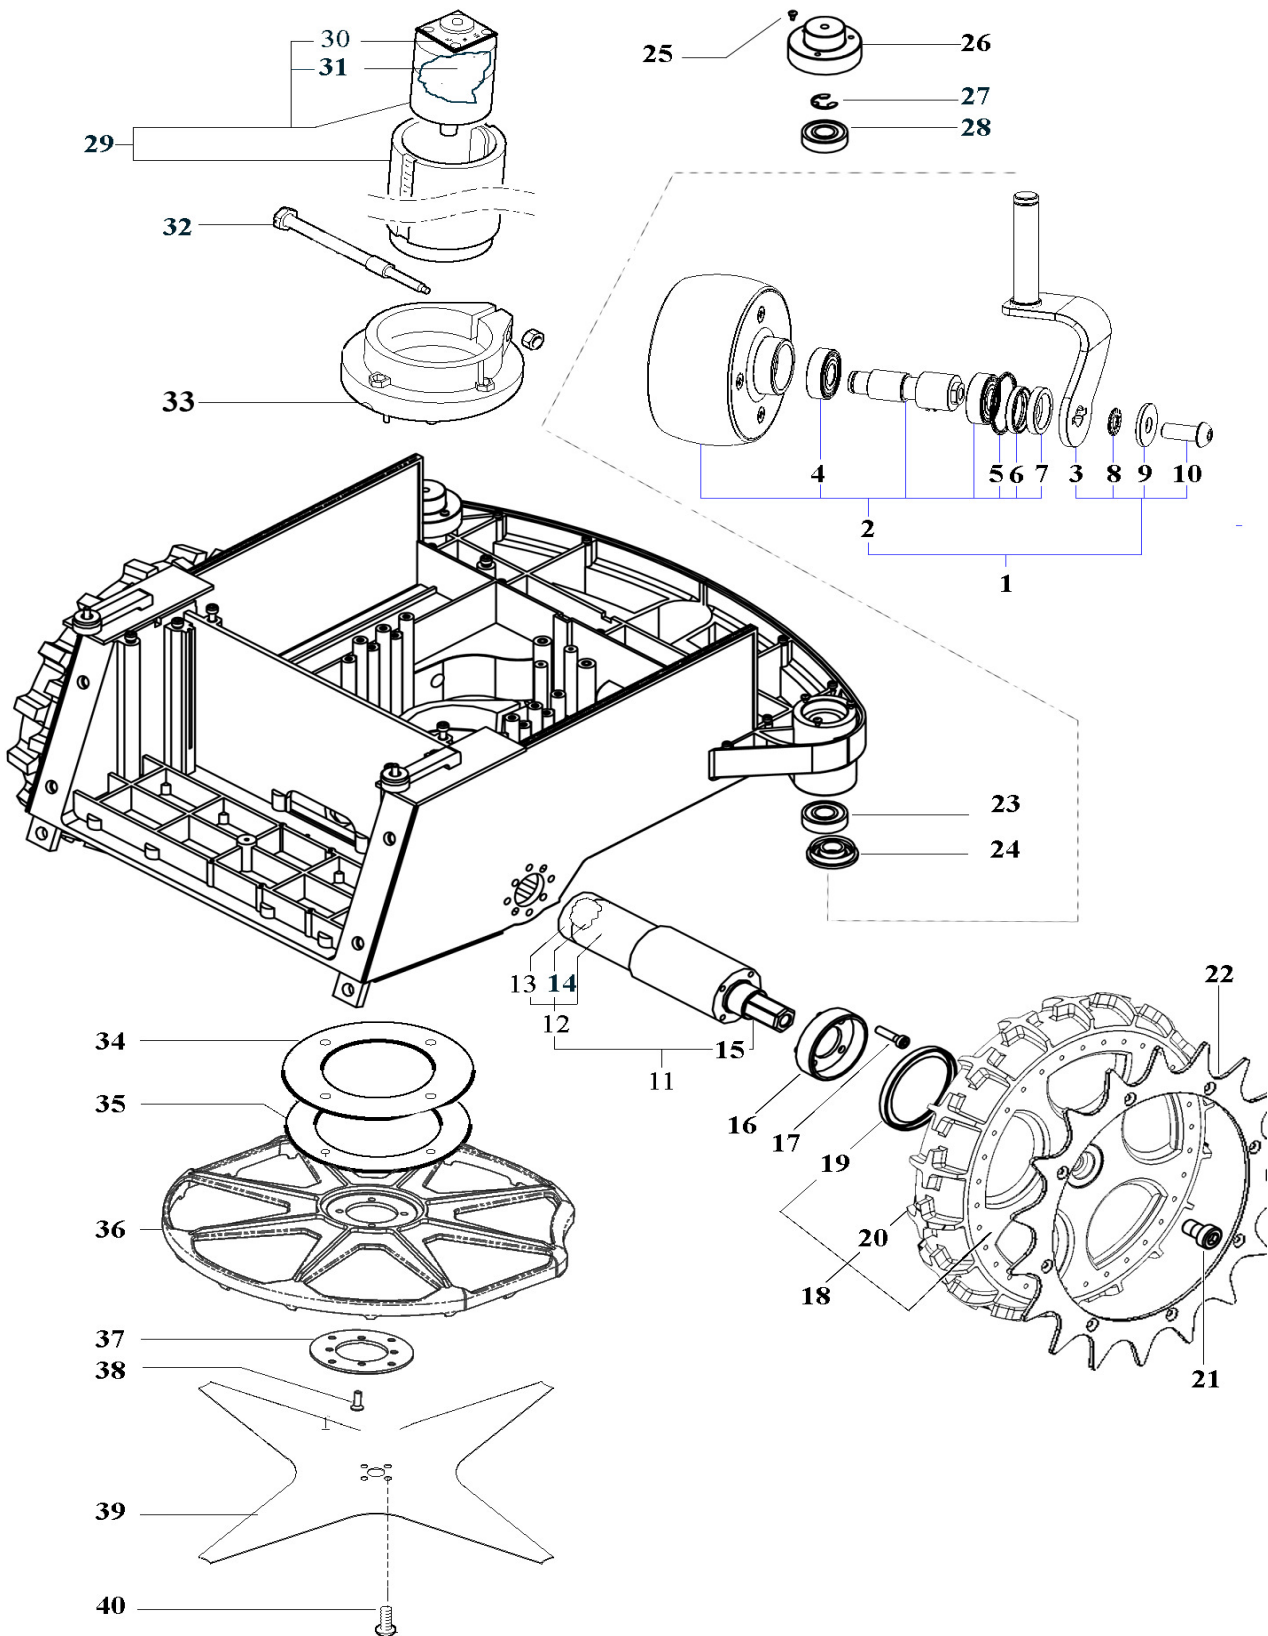

P.	Code	Mge. Qnt.	Bezeichnung	Description	Descrizione
1	AMB-300Z02100A	1	Vorderrad rechts kompl.	Roue avant comp. droit	Gruppo Ruota Destra
1	AMB-300Z04000A	1	Vorderrad links kompl.	Roue avant comp. gauche	Gruppo Ruota Sinistra
2	AMB-300Z02200A	2	Rad kompl.	Roue avant	Ruota Anteriore
3	AMB-300Z01400A	1	Radaufhängung rechts	Support droit	Albero Destro
3	AMB-300Z02900A	1	Radaufhängung links	Support gauche	Albero Sinistro
4	AMB-C00119	4	Dichtung	Joint	Cuscinetto Ruota
5	AMB-C00121	2	O-Ring	O-ring	Oring
6	AMB-C00124	2	Büchse	Douille	Anello
7	AMB-300Z02500A	2	Büchse	Douille	Anello
8	AMB-C00360	2	Scheibe	Rondelle	Rodella Dentata
9	AMB-C00361	2	Scheibe	Rondelle	Rodella
10	AMB-C00359	2	Schraube	Vis	Vite
11	AMB-321A0106BB	2	Radmotor bürstenlos	Moteur de roue brushless	Motoriduttore
12		2	Motor & Encoder	Moteur & Encoder	Motore + Encoder
13		2	Encoder	Encoder	Encoder
14	AMB-300C0300	4	Kohle	Charbon	Spazzola
15	AMB-CSD019100	2	Nabe	Moyeu	Esagono
16	AMB-300D003701	2	Halter	Support	Supporto Ruota
17	AMB-A850544	8	Schraube	Vis	Vite
18	AMB-200Z01200A	2	Hinterrad	Roue avant	Ruota Posteriore
19	AMB-VCW50625	2	O-Ring	O-ring	Oring
20	AMB-200Z00900A	2	Reifen	Pneu	Gomma Ruota
21	AMB-A850590	2	Schraube	Vis	Vite
22	AMB-200Z01300A	2	Radkranz	Couronnes roue (2 pièces)	Artiglio Ruota
23	AMB-CSC0016	4	Lager	Roulement	Cuscinetto
24	AMB-CSA0005D	2	Abdeckung	Couvercle	Copertura
25	AMB-A850581	6	Schraube	Vis	Vite
26	AMB-200Z04900A	2	Abdeckung	Couvercle	Copertura
27	AMB-A850446	2	Segering	Seger	Seger
28	AMB-CSC0016A	4	Lager	Roulement	Cuscinetto
29	AMB-CSA0011B	1	Messermotor bürstenlos	Moteur de couteau brushless	Motore di Taglio
32	AMB-CSD0003	1	Schraube	Vis	Vite
33	AMB-CSA0003	1	Halter	Support	Anello
34	AMB-CSD0046	1	Dichtung	Joint	Guarnizione
35	AMB-CSD0049	1	Platte	Plaque	Piastra
36	AMB-200Z00100A	1	Messerschutz	Protège conteau	Campana
37	AMB-300Z00200A	1	Halter	Support	Supporto Campana
38	AMB-BMSPE435X200	4	Schraube	Vis	Vite
39	AMB-CSD0112-01	1	Messer Ø 29 cm	Conteau Ø 29 cm	Lama Ø 29 cm
39	AMB-CSD0155	1	Messer Ø 22 cm	Conteau Ø 22 cm	Lama Ø 22 cm
40	AMB-A850460	4	Schraube	Vis	Vite