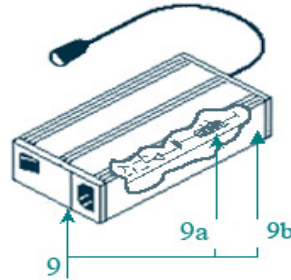

P.	Code	Mge. Qnt.	Bezeichnung	Description	Descrizione	
1	AMB-CHFEFI	200	Nägel	Clou	Chiodo	
2	AMB-CSE0002	150	Kabel	Cable	Cavo	
2	AMB-CSE0002-3	300	Kabel	Cable	Cavo	
2	AMB-CSE0002-10	1000	Kabel	Cable	Cavo	
3		1	Gebrauchsanweisung	Mode emploi	Manuale d'uso	
4	AMB-CSD0112-01	1	Messer Ø 29 cm	Conteau Ø 29 cm	Lama Ø 29 cm	
4	AMB-CSD0155	1	Messer Ø 22 cm	Conteau Ø 22 cm	Lama Ø 22 cm	
5	AMB-200Z05300A	1	Messer Ø 29 cm	Conteau Ø 29 cm	Lama Ø 29 cm	
5	AMB-200Z05100A	1	Messer Ø 24 cm	Conteau Ø 24 cm	Lama Ø 24 cm	
6	AMB-CAALRE	1	Stromkabel	Cable d'alimentation	Cavo Alimentazione	
7	AMB-AMBR3000RN	1	Kabel	Cable de charge	Kit Ricarica Invernale	
8	AMB-200Z03300A	1	Sender A-B-C Signal	Emetteur signal A-B-C	Trasmettitore Sinusoidale	
8a		1	Mutterkarte Sender	Carte émetteur	Scheda Trasmettitore	
9	AMB-AMBEL003MWL	1	Ladegerät Lithium	Chargeur Lithium	Caricabatteria	
9a	AMB-AMBEL003SC	1	Karte Ladegerät	Carte chargeur	Scheda Interna	
9	AMB-AMBEL003MW	1	Ladegerät Bleiaccu	Chargeur	Caricabatteria	
11	AMB-AMBEL00348MW	1	Spannungswandler	Transformateur de tension	Potenziamento Perimetro	
12	AMB-CSC0102R	1	Suchgerät Kabelunterbruch	Appareil recherche fils def.	Cerca Interruzioni	
13	AMB-AMBCAPROG	1	Programmierkabel	Cable à programmer	Cavo Programmazione	
14	AMB-CAAREP	1	Programmierkabel	Cable à programmer	Cavo Areport	
15		1	Verpackung	Emballage	Imballo	
16	AMB-CSC0109	1	Fett	Graisse	Grasso	
17		1	Klebeband	Bande	Nastro Agglomerante	
19	AMB-200-KIT-RP	1	Radsatz (2 Stück)	Kit roues (2 pièces)	Kit 2 Ruote Post.	
20	AMB-CSTELRF	1	Fernbedienungs kit	Telecomande RF	Kit Telecomando RF