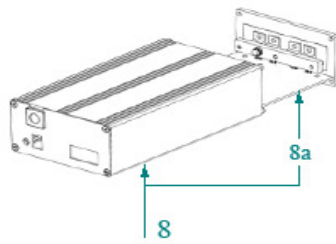

P.	Code	Mge. Qnt.	Bezeichnung	Description	Descrizione	
1	AMB-CHFEFI	200	Nägel	Clou	Chiodo	
2	AMB-CSE0002	150	Kabel	Cable	Cavo	
2	AMB-CSE0002-3	300	Kabel	Cable	Cavo	
2	AMB-CSE0002-10	1000	Kabel	Cable	Cavo	
3		1	Gebrauchsanweisung	Mode emploi	Manuale d'uso	
4	AMB-CSD0112-01	1	Messer Ø 29 cm	Conteau Ø 29 cm	Lama Ø 29 cm	
4	AMB-CSD0155	1	Messer Ø 22 cm	Conteau Ø 22 cm	Lama Ø 22 cm	
5	AMB-200Z05300A	1	Messer Ø 29 cm	Conteau Ø 29 cm	Lama Ø 29 cm	
5	AMB-200Z05100A	1	Messer Ø 24 cm	Conteau Ø 24 cm	Lama Ø 24 cm	
6	AMB-CAALRE	1	Stromkabel	Cable d'alimentation	Cavo Alimentazione	
7	AMB-AMBR3000RN	1	Kabel	Cable de charge	Kit Ricarica Invernale	
8	AMB-200Z03300A	1	Sender A-B-C Signal	Emetteur signal A-B-C	Trasmettitore Sinusoidale	
8a		1	Mutterkarte Sender	Carte émetteur	Scheda Trasmettitore	
9	AMB-AMBEL003MWL	1	Ladegerät Lithium	Chargeur Lithium	Caricabatteria	
9a	AMB-AMBEL003SC	1	Karte Ladegerät	Carte chargeur	Scheda Interna	
9	AMB-AMBEL003MW	1	Ladegerät Bleiaccu	Chargeur	Caricabatteria	
11	AMB-AMBEL00348MW	1	Spannungswandler	Transformateur de tension	Potenziamento Perimetro	
12	AMB-CSC0102R	1	Suchgerät Kabelunterbruch	Appareil recherche fils def.	Cerca Interruzioni	
13	AMB-AMBCAPROG	1	Programmierkabel	Cable à programmer	Cavo Programmazione	
14	AMB-CAAREP	1	Programmierkabel	Cable à programmer	Cavo Areport	
15		1	Verpackung	Emballage	Imballo	
16	AMB-CSC0109	1	Fett	Graisse	Grasso	
17		1	Klebeband	Bande	Nastro Agglomerante	
19	AMB-200-KIT-RP	1	Radsatz (2 Stück)	Kit roues (2 pièces)	Kit 2 Ruote Post.	
20	AMB-CSTELRF	1	Fernbedienungs kit	Telecomande RF	Kit Telecomando RF