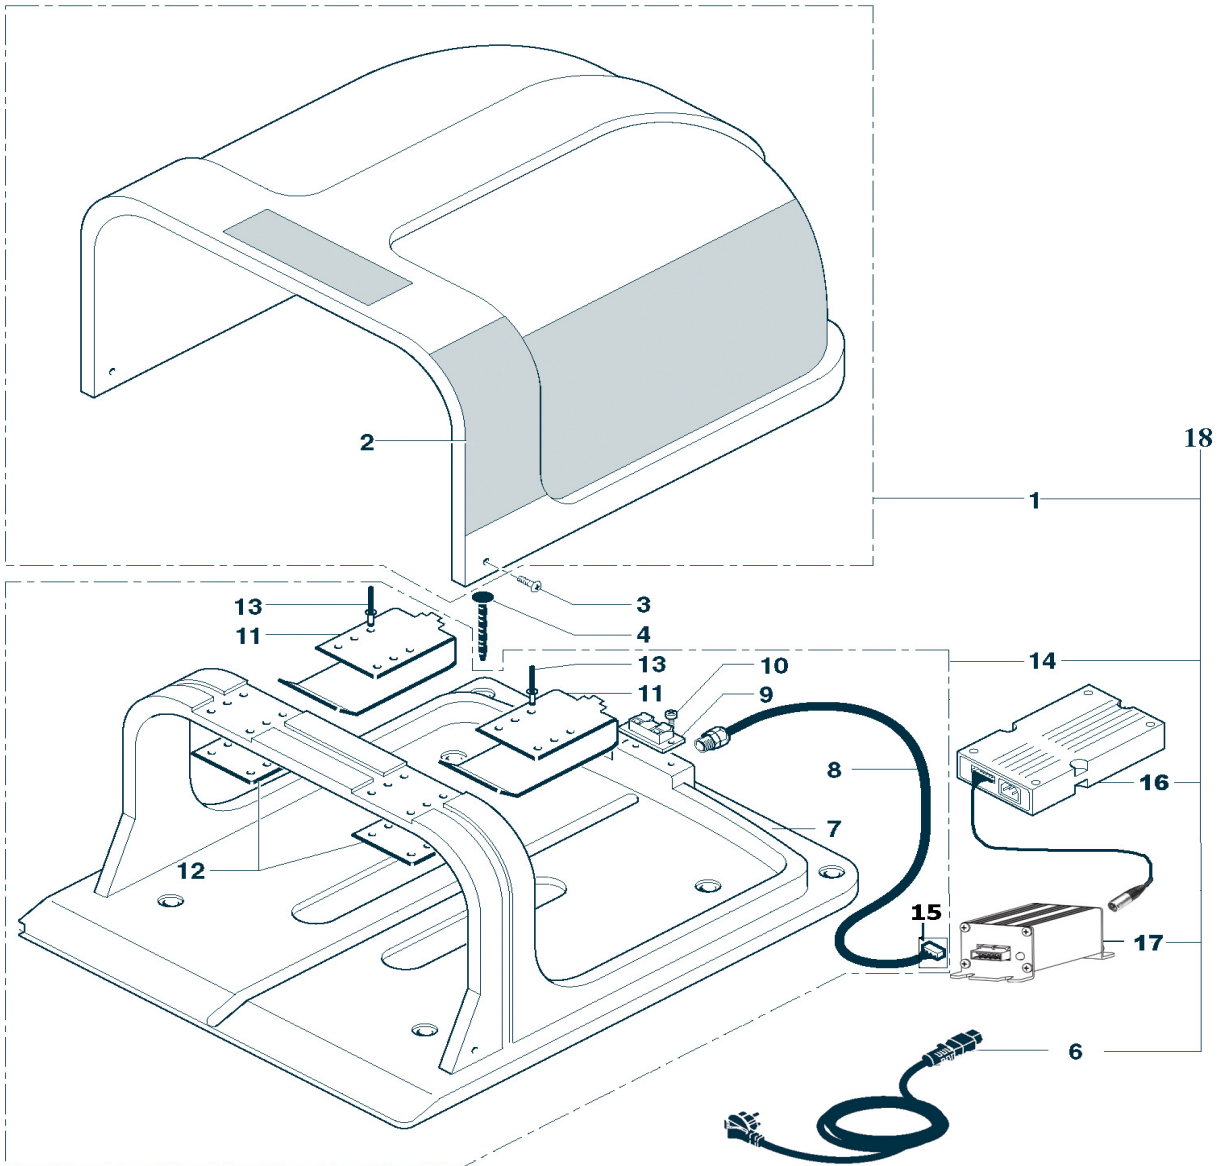

P.	Code	Mge. Qnt.	Bezeichnung	Description	Descrizione	
1	AMB-CSL0001A3	1	Abdeckung grün	Couvercle vert	Copertura Garage	
1	AMB-CSL0001AE	1	Abdeckung rot (Elite)	Couvercle rouge	Copertura Garage	
2	AMB-CSD0106A3	1	Klebersatz grün	Autocollant vert	Kit Adesivi	
2	AMB-CSD0106AE	1	Klebersatz rot	Autocollant rouge	Kit Adesivi	
3	AMB-A850483	3	Schraube	Vis	Vite	
4		6	Nägel	Clou	Chiodo	
6	AMB-CAALRE	1	Stromkabel	Cable d'alimentation	Cavo Alimentazione	
7		1	Grundplatte	Plaque de base	Base Ricarica	
8	AMB-CAALRI	1	Kabel	Cable	Cavo Alimentazione	
9	AMB-AMBCOFIRI	1	Steckverbindung	Connecteur	Connettore	
10	AMB-A850470	2	Schraube	Vis	Vite	
11	AMB-CSA0150	2	Ladekontakte	Connecteur de charge	Piastra Ricarica	
12	AMB-CSD0065	2	Platte	Plaque	Piastra	
13	AMB-A211273	8	Niete	Rivet	Rivetto	
14	AMB-CSL0002	1	Ladestation Grundplatte	Station de charge	Sottobase Ricarica	
15	AMB-223261	1	Stecker	Prise	Kit Connettore	
16	AMB-AMBEL003MWL	1	Ladegerät Lithium	Chargeur Lithium	Caricabatteria	
17	AMB-200Z03300A	1	Sender A-B-C Signal	Emetteur signal A-B-C	Trasmittitore Sinusoidale	
18		1	Ladestation kompl.	Station de charge compl.	Base Completa	

hostettler motoren ag
Haldenmattstrasse 3
6210 Sursee
Tel. 041 926 61 11
Fax. 041 926 63 70
teile@hma.ch