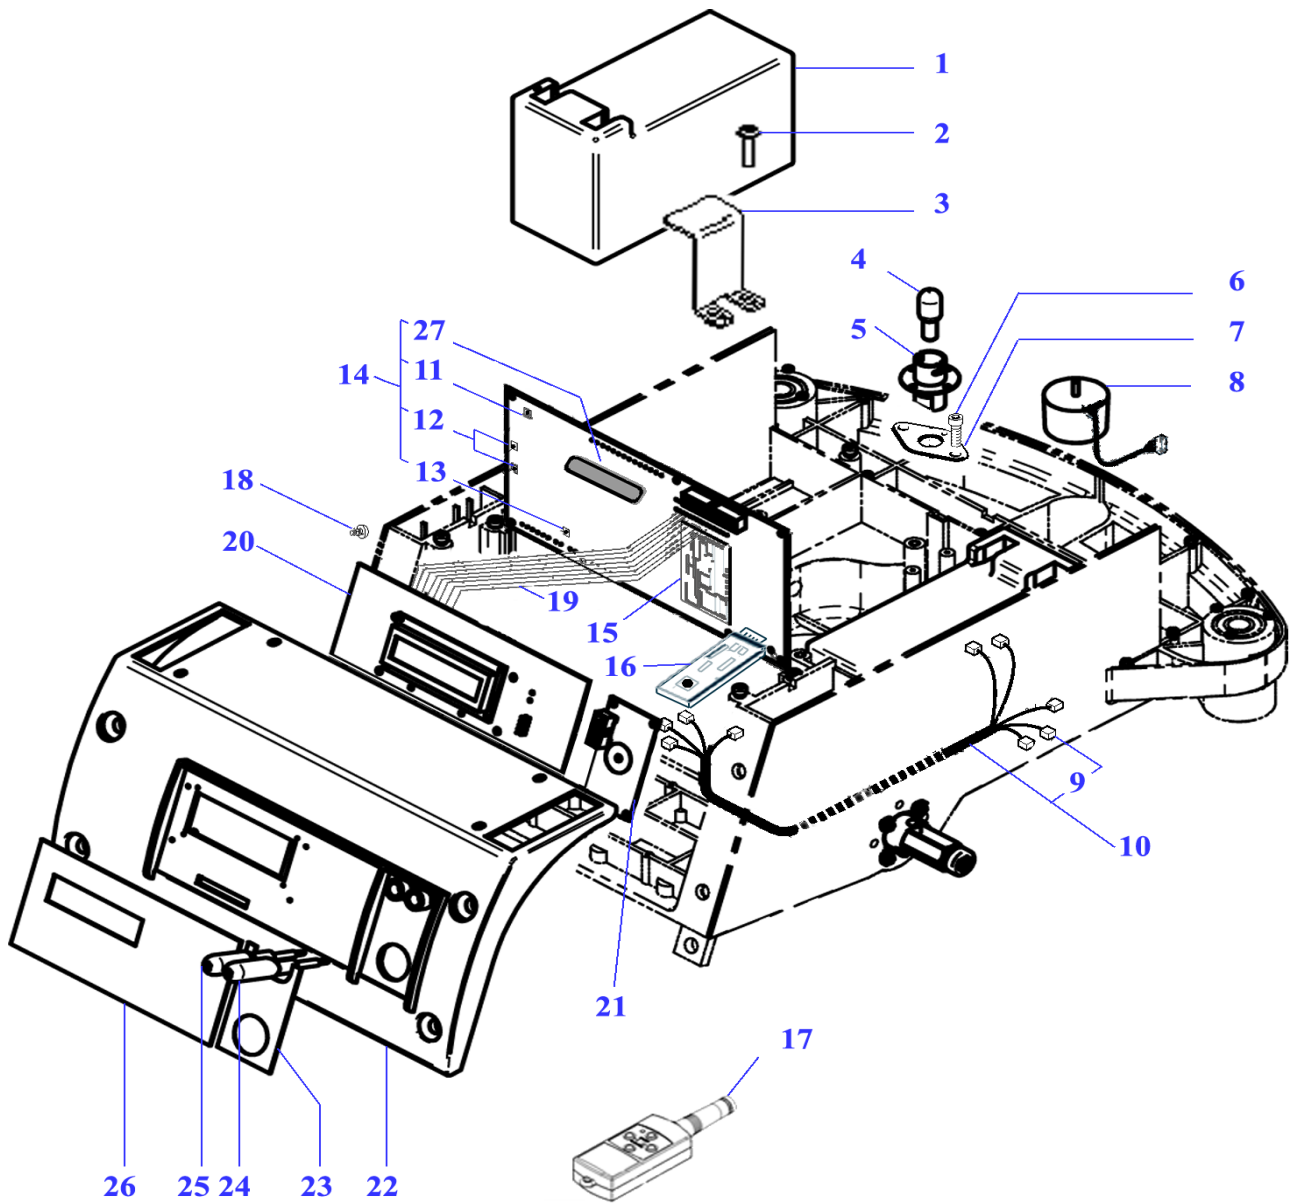

P.	Code	Mge. Qnt.	Bezeichnung	Description	Descrizione
1	AMB-300Z02100A	1	Vorderrad rechts kompl.	Roue avant comp. droit	Gruppo Ruota Destra
1	AMB-300Z04000A	1	Vorderrad links kompl.	Roue avant comp. gauche	Gruppo Ruota Sinistra
2	AMB-300Z02200A	2	Rad kompl.	Roue avant	Ruota Anteriore
3	AMB-300Z01400A	1	Radaufhängung rechts	Support droit	Albero Destro
3	AMB-300Z02900A	1	Radaufhängung links	Support gauche	Albero Sinistro
4	AMB-C00119	4	Dichtung	Joint	Cuscinetto Ruota
5	AMB-C00121	2	O-Ring	O-ring	Oring
6	AMB-C00124	2	Büchse	Douille	Anello
7	AMB-300Z02500A	2	Büchse	Douille	Anello
8	AMB-C00360	2	Scheibe	Rondelle	Rodella Dentata
9	AMB-C00361	2	Scheibe	Rondelle	Rodella
10	AMB-C00359	2	Schraube	Vis	Vite
11	AMB-321A0106BB	2	Radmotor bürstenlos	Moteur de roue brushless	Motoriduttore
12		2	Motor & Encoder	Moteur & Encoder	Motore + Encoder
13		2	Encoder	Encoder	Encoder
14	AMB-300C0300	4	Kohle	Charbon	Spazzola
15	AMB-CSD019100	2	Nabe	Moyeu	Esagono
16	AMB-300D003701	2	Halter	Support	Supporto Ruota
17	AMB-A850544	8	Schraube	Vis	Vite
18	AMB-200Z01200A	2	Hinterrad	Roue avant	Ruota Posteriore
19	AMB-VCW50625	2	O-Ring	O-ring	Oring
20	AMB-200Z00900A	2	Reifen	Pneu	Gomma Ruota
21	AMB-A850590	2	Schraube	Vis	Vite
22	AMB-200Z01300A	2	Radkranz	Couronnes roue (2 pièces)	Artiglio Ruota
23	AMB-CSC0016	4	Lager	Roulement	Cuscinetto
24	AMB-CSA0005D	2	Abdeckung	Couvercle	Copertura
25	AMB-A850581	6	Schraube	Vis	Vite
26	AMB-200Z04900A	2	Abdeckung	Couvercle	Copertura
27	AMB-A850446	2	Segering	Seger	Seger
28	AMB-CSC0016A	4	Lager	Roulement	Cuscinetto
29	AMB-CSA0011B	1	Messermotor bürstenlos	Moteur de couteau brushless	Motore di Taglio
32	AMB-CSD0003	1	Schraube	Vis	Vite
33	AMB-CSA0003	1	Halter	Support	Anello
34	AMB-CSD0046	1	Dichtung	Joint	Guarnizione
35	AMB-CSD0049	1	Platte	Plaque	Piastra
36	AMB-200Z00100A	1	Messerschutz	Protège conteau	Campana
37	AMB-300Z00200A	1	Halter	Support	Supporto Campana
38	AMB-BMSPE435X200	4	Schraube	Vis	Vite
39	AMB-CSD0112-01	1	Messer Ø 29 cm	Conteau Ø 29 cm	Lama Ø 29 cm
39	AMB-CSD0155	1	Messer Ø 22 cm	Conteau Ø 22 cm	Lama Ø 22 cm
40	AMB-A850460	4	Schraube	Vis	Vite