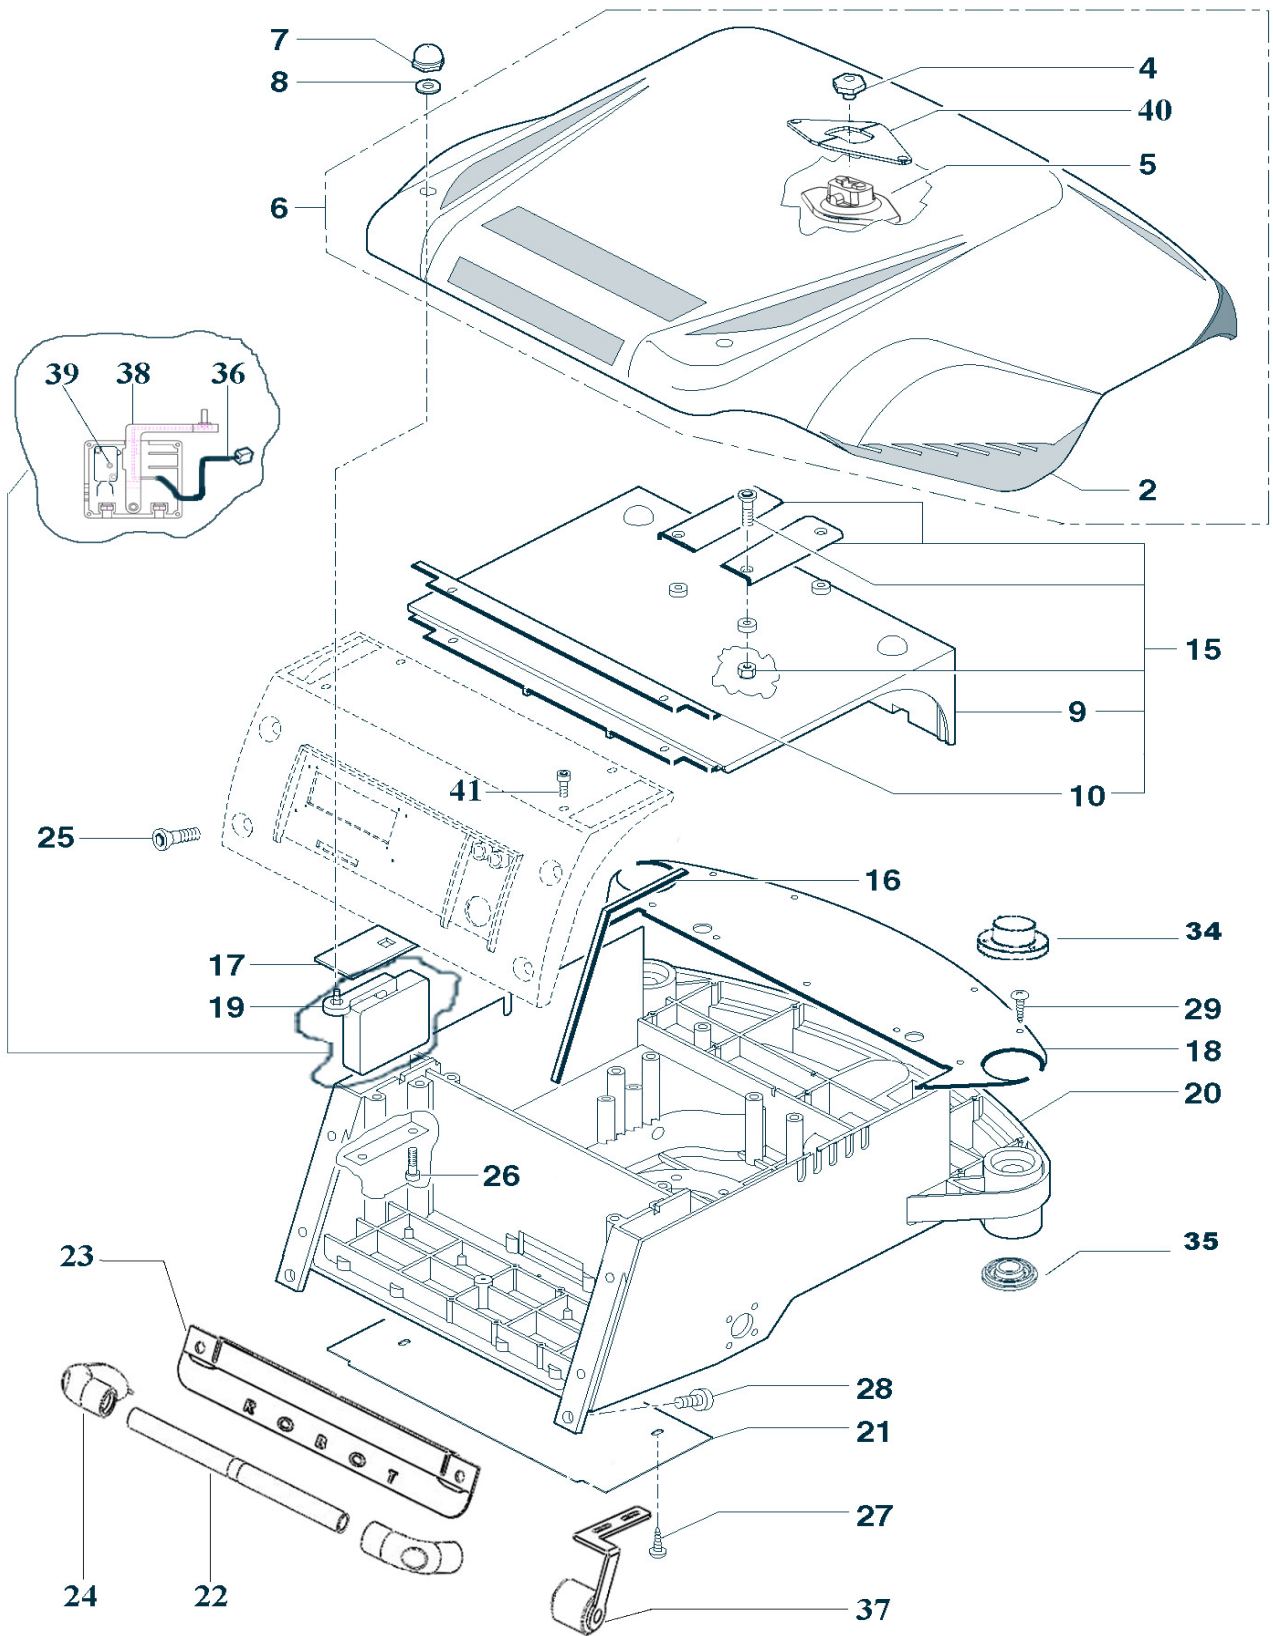

P.	Code	Mge. Qnt.	Bezeichnung	Description	Descrizione	
2	AMB-CSD0104AL	1	Klebersatz Elite	Kit autocollant Elite	Kit Adesivi	
4	AMB-CSD0058	1	Schraube	Vis	Vite	
5	AMB-CSD005704	1	Halter	Support	Anello	
6	AMB-CSL0004AL	1	Haubensatz Elite	Capo Elite	Gruppo Calotta	
7	AMB-CSD0056	2	Mutter	Ecrou	Vite	
8	AMB-CSD0071	2	Scheibe	Rondelle	Guarnizione	
9	AMB-CSD0031	1	Abdeckung	Couvercle	Copertura	
10	AMB-CSD004501	1	Dichtung	Joint	Guarnizione	
15	AMB-CSA000602	1	Abdeckung kompl.	Couvercle compl.	Gruppo Copertura	
16	AMB-CSC0025	3	Dichtung	Joint	Guarnizione	
17	AMB-CSD0070	2	Dichtung	Joint	Guarnizione	
18	AMB-CSD0041	1	Abdeckung	Couvercle	Chiusura Frontale	
19	AMB-CSA000403	2	Mikroschalter kompl.	Microswitch	Microswitch	
20	AMB-CSA0005-01	1	Chassis	Châssis	Gruppo Scocca	
21	AMB-CSD0072	1	Platte	Couvercle	Chiusura Scocca	
22	AMB-200Z05600A	1	Haltegriff	Poignée	Maniglia	
23	AMB-200Z02100A	1	Halter	Support	Anello	
24	AMB-200Z02200A	2	Halter	Support	Anello	
25	AMB-A850464	4	Schraube	Vis	Vite	
26	AMB-A850471	4	Schraube	Vis	Vite	
27	AMB-A850476	5	Schraube	Vis	Vite	
28	AMB-A850463	2	Schraube	Vis	Vite	
29	AMB-A850445	9	Schraube	Vis	Vite	
34	AMB-CSA0005U	2	Abdeckung	Couvercle	Copertura	
35	AMB-CSA0005D	2	Abdeckung	Couvercle	Copertura	
36	AMB-CSE0003	2	Kabel	Cable	Cablaggio	
37	AMB-CSRIBALTA	1	Stützradsatz	Roues porteuses	Kit AntiRibaltamento	
38	AMB-CSA0008-01	2	Bügel	Levier	Leva Micro	
39	AMB-A220034	2	Mikroschalter	Microswitch	Microswitch	
40	AMB-200Z02300A	1	Platte	Plaque	Piastra Libera	
41	AMB-A850483	6	Schraube	Vis	Vite