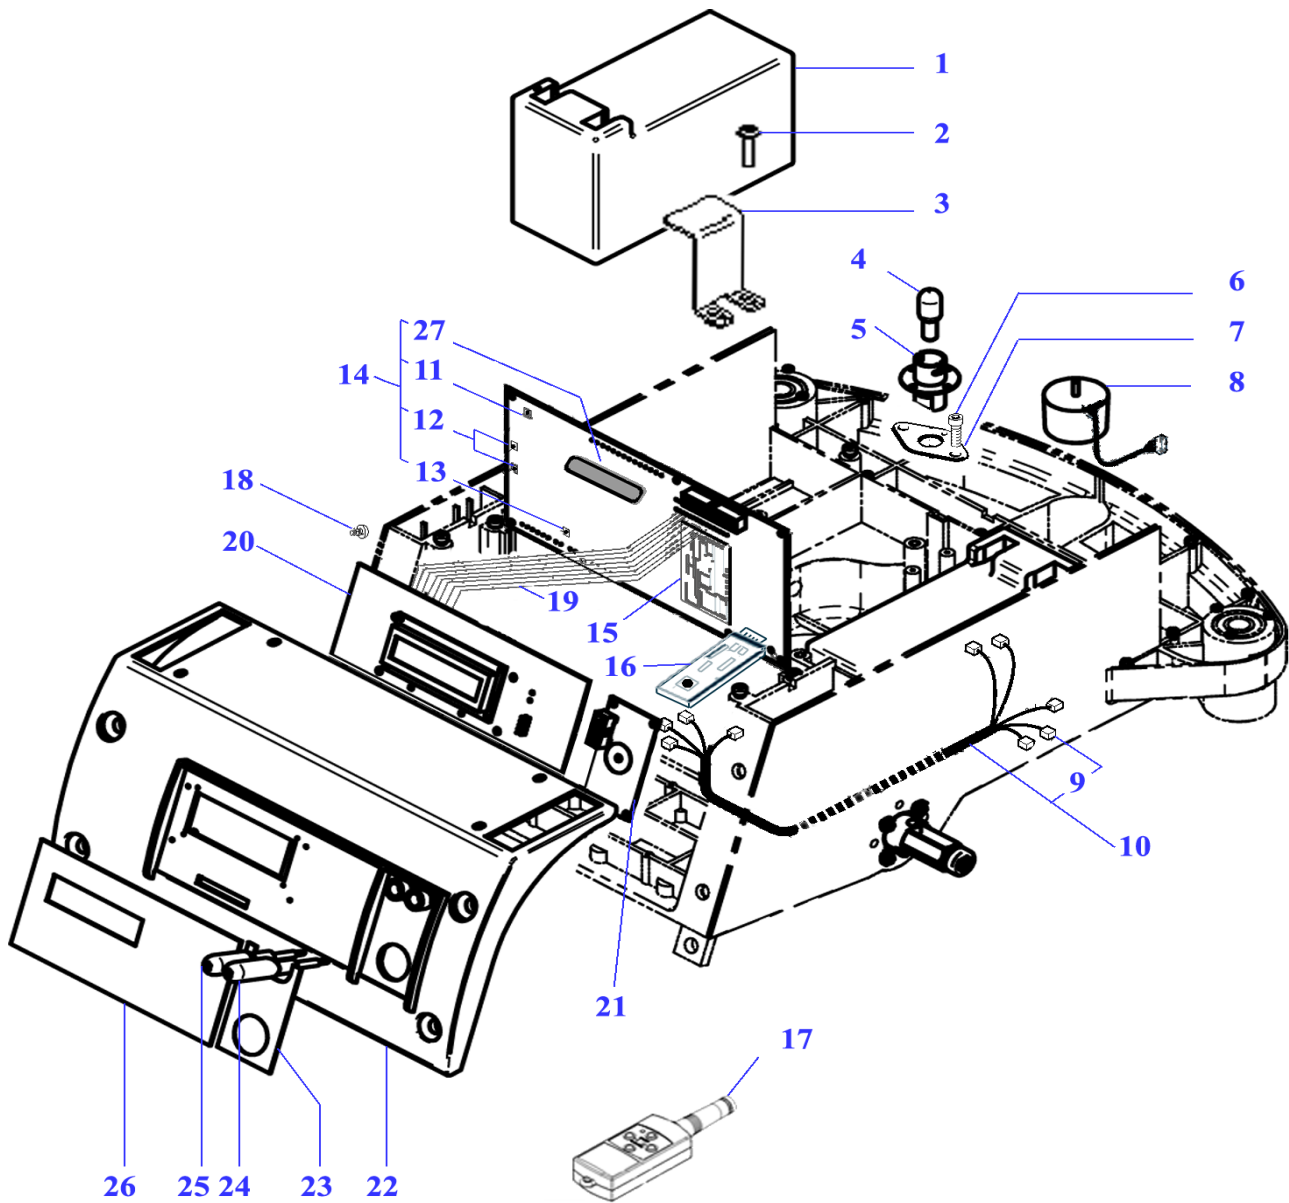

P.	Code	Mge. Qnt.	Bezeichnung	Description	Descrizione
1	AMB-321-A0106-00	2	Radmotor kompl.	Moteur de roue	Motoriduttore
2		2	Motor & Encoder	Moteur & Encoder	Motore & Encoder
3		2	Encoder	Encoder	Encoder
4	AMB-300C0300	4	Kohle	Charbon	Spazzola
5	AMB-CSD019100	2	Nabe	Moyeu	Esagono
6	AMB-300D003701	2	Halter	Support	Supporto Ruota
7	AMB-A850544	8	Schraube	Vis	Vite
8	AMB-VCW50625	2	O-Ring	O-ring	Oring
8a	AMB-200Z00900A	2	Reifen	Pneu	Gomma Ruota
9	AMB-CSA0180-00	2	Rad kompl. Basic	Roue compl. Basic	Ruota Posteriore Basic
9	AMB-200Z01200A	2	Rad kompl. Deluxe / Evo	Roue compl. DL/EL	Ruota Posteriore DL/EL
10	AMB-A850590	2	Schraube	Vis	Vite
11	AMB-200Z01300A	2	Radkranzatz	Couronnes roue (2 pcs)	Artiglio Ruota
12	AMB-CSA0005U	2	Abdeckung	Couvercle	Copertura
13		2	Seger	Seger	Seger
14	AMB-CSC0016A	4	Lager	Roulement	Cuscinetto
15	AMB-300-A0122-00	2	Radhalter	Support roue	Supporto Ruota
16		2	Welle	Arbre	Perno Ruota
17	AMB-CSC0016A	4	Lager	Roulement	Cuscinetto Ruota
18		4	O-Ring	O-ring	Anello di Tenuta
19	AMB-A850587	4	Schraube	Vis	Vite Ruota
20	AMB-300-A0125-00	2	Vorderrad kompl.	Roue avant	Ruota Anteriore
22	AMB-CSC0016	4	Lager	Roulement	Cuscinetto
23	AMB-CSA0005D	2	Abdeckung	Couvercle	Copertura
24	AMB-CSD0046	1	Dichtung	Joint	Guarnizione
25	AMB-CSD0049	1	Abdeckung	Couvercle	Piastra
26	AMB-BMSPE435X200	4	Schraube	Vis	Vite
27	AMB-CSD0112-01	1	Messer Ø 29 cm	Couteau Ø 29 cm	Lama Ø 29 cm
27	AMB-CSD0155	1	Messer Ø 22 cm	Couteau Ø 22 cm	Lama Ø 22 cm
28	AMB-A850460	4	Schraube	Vis	Vite
29	AMB-ENCODLAMA2	1	Encoder alt	Encoder vieux	Encoder Lama
29	AMB-CSD012201	1	Encoder neu	Encoder nouveau	Encoder Lama
30	AMB-CSC0121	1	Kohle alt	Charbon vieux	Kit Spazzole e Scheda
30	AMB-CSC012101	1	Kohle	Charbon	Spazzole
31	AMB-CSA0011-02	1	Messermotor	Moteur de couteau	Motore di Taglio
32	AMB-A850581	6	Schraube	Vis	Vite
33	AMB-CSD0003	1	Schraube	Vis	Vite
34		1			
35		3			
37	AMB-CSA0003	1	Messermotorhalterung	Support moteur	Anello
38	AMB-200Z00100A	1	Messerschutz	Protège couteau	Campana
39	AMB-300Z00200A	1	Scheibe	Rondelle	Supporto Campana