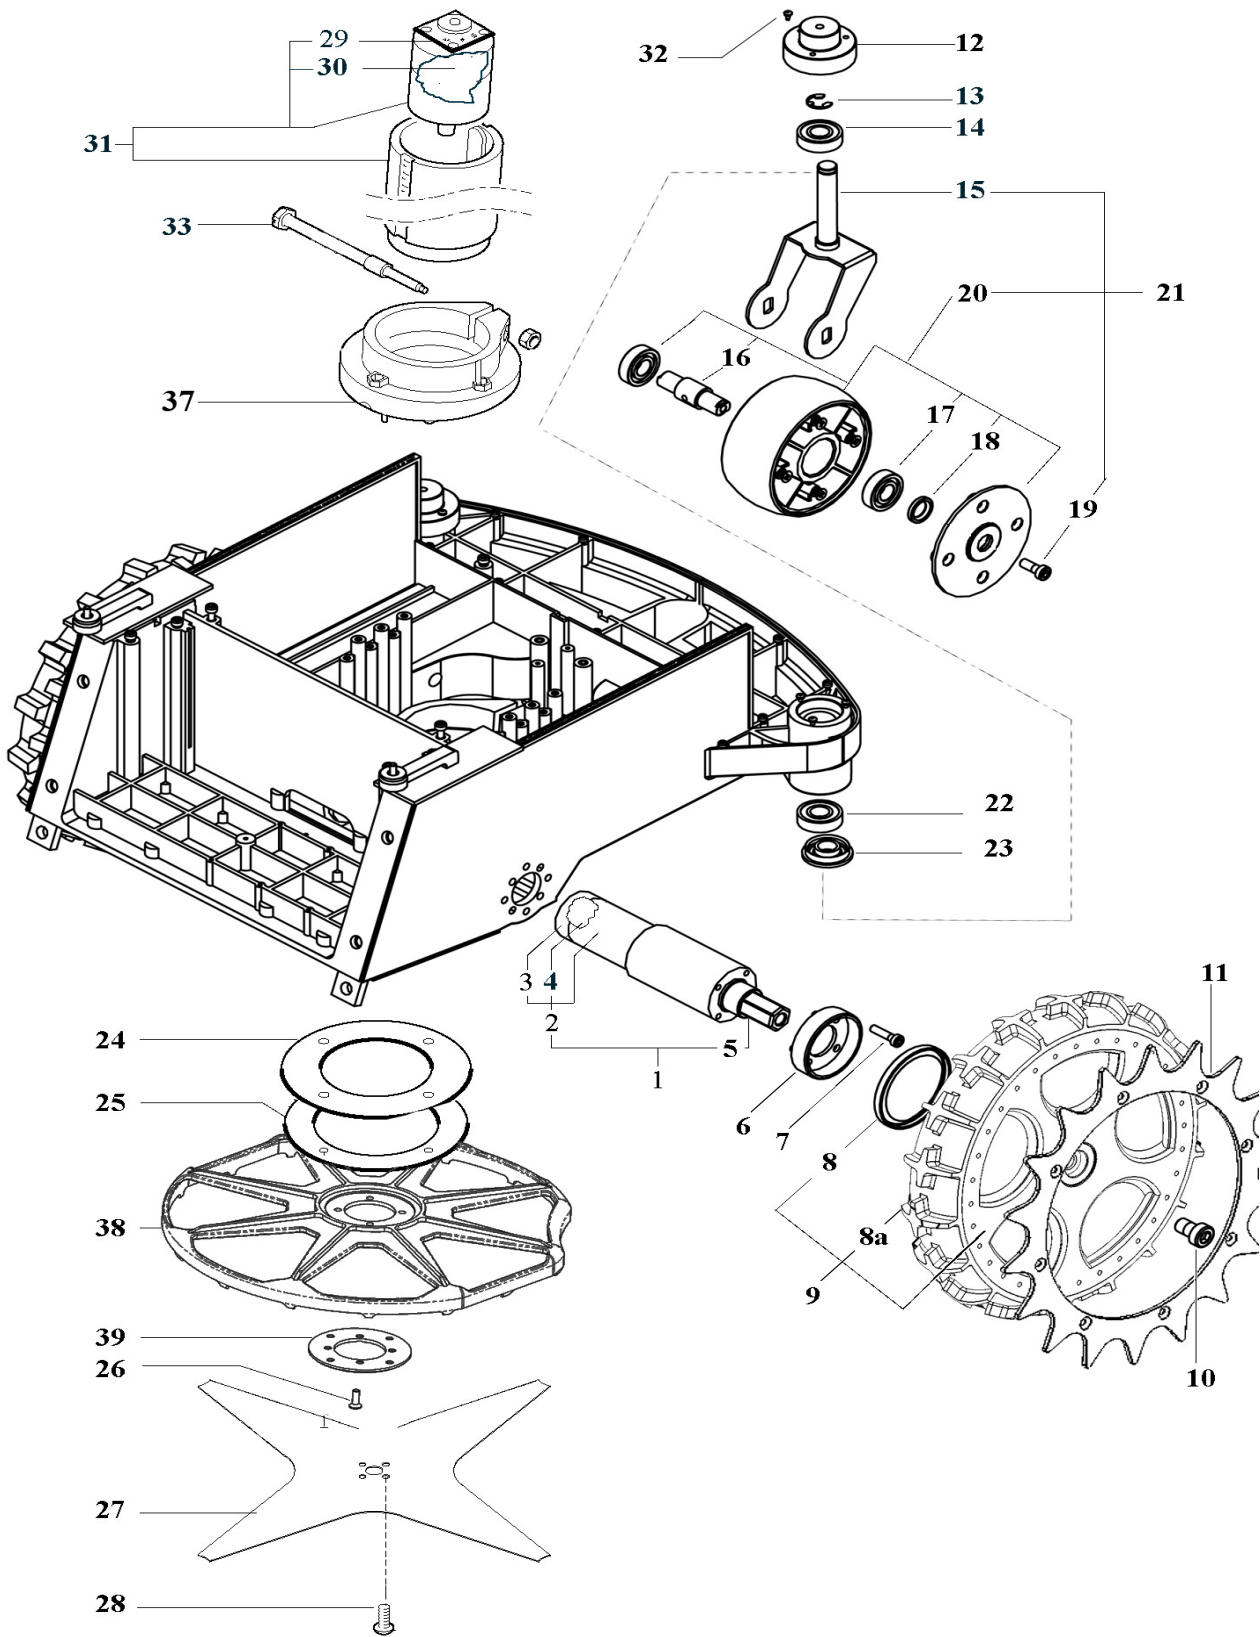

P.	Code	Mge. Qnt.	Bezeichnung	Description	Descrizione
1	AMB-321-A0106-00	2	Radmotor kompl.	Moteur de roue	Motoriduttore
2		2	Motor & Encoder	Moteur & Encoder	Motore & Encoder
3		2	Encoder	Encoder	Encoder
4	AMB-300C0300	4	Kohle	Charbon	Spazzola
5	AMB-CSD019100	2	Nabe	Moyeu	Esagono
6	AMB-300D003701	2	Halter	Support	Supporto Ruota
7	AMB-A850544	8	Schraube	Vis	Vite
8	AMB-VCW50625	2	O-Ring	O-ring	Oring
8a	AMB-200Z00900A	2	Reifen	Pneu	Gomma Ruota
9	AMB-CSA0180-00	2	Rad kompl. Basic	Roue compl. Basic	Ruota Posteriore Basic
9	AMB-200Z01200A	2	Rad kompl. Deluxe / Evo	Roue compl. DL/EL	Ruota Posteriore DL/EL
10	AMB-A850590	2	Schraube	Vis	Vite
11	AMB-200Z01300A	2	Radkranzatz	Couronnes roue (2 pcs)	Artiglio Ruota
12	AMB-CSA0005U	2	Abdeckung	Couvercle	Copertura
13		2	Seger	Seger	Seger
14	AMB-CSC0016A	4	Lager	Roulement	Cuscinetto
15	AMB-300-A0122-00	2	Radhalter	Support roue	Supporto Ruota
16		2	Welle	Arbre	Perno Ruota
17	AMB-CSC0016A	4	Lager	Roulement	Cuscinetto Ruota
18		4	O-Ring	O-ring	Anello di Tenuta
19	AMB-A850587	4	Schraube	Vis	Vite Ruota
20	AMB-300-A0125-00	2	Vorderrad kompl.	Roue avant	Ruota Anteriore
22	AMB-CSC0016	4	Lager	Roulement	Cuscinetto
23	AMB-CSA0005D	2	Abdeckung	Couvercle	Copertura
24	AMB-CSD0046	1	Dichtung	Joint	Guarnizione
25	AMB-CSD0049	1	Abdeckung	Couvercle	Piastra
26	AMB-BMSPE435X200	4	Schraube	Vis	Vite
27	AMB-CSD0112-01	1	Messer Ø 29 cm	Couteau Ø 29 cm	Lama Ø 29 cm
27	AMB-CSD0155	1	Messer Ø 22 cm	Couteau Ø 22 cm	Lama Ø 22 cm
28	AMB-A850460	4	Schraube	Vis	Vite
29	AMB-ENCODLAMA2	1	Encoder alt	Encoder vieux	Encoder Lama
29	AMB-CSD012201	1	Encoder neu	Encoder nouveau	Encoder Lama
30	AMB-CSC0121	1	Kohle alt	Charbon vieux	Kit Spazzole e Scheda
30	AMB-CSC012101	1	Kohle	Charbon	Spazzole
31	AMB-CSA0011-02	1	Messermotor	Moteur de couteau	Motore di Taglio
32	AMB-A850581	6	Schraube	Vis	Vite
33	AMB-CSD0003	1	Schraube	Vis	Vite
34		1			
35		3			
37	AMB-CSA0003	1	Messermotorhalterung	Support moteur	Anello
38	AMB-200Z00100A	1	Messerschutz	Protège couteau	Campana
39	AMB-300Z00200A	1	Scheibe	Rondelle	Supporto Campana