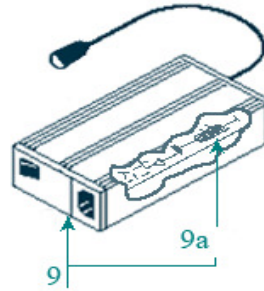

*Ersatzteilkatalog
Catalogue de pièces de rechange
Catalogo Parti di Ricambio*

L 200 *Basic / Deluxe / Evolution*

P.	Code	Mge. Qnt.	Bezeichnung	Description	Descrizione	
1	AMB-CHFEFI	200	Nägel	Clou	Chiodo	
2	AMB-CSE0002	150	Kabel	Cable	Cavo	
2	AMB-CSE0002-3	300	Kabel	Cable	Cavo	
2	AMB-CSE0002-10	1000	Kabel	Cable	Cavo	
3		1	Gebrauchsanweisung	Mode emploi	Manuale d'uso	
4	AMB-CSD0112-01	1	Messer Ø 29 cm	Couteau Ø 29 cm	Lama Ø 29 cm	
4	AMB-CSD0155	1	Messer Ø 22 cm	Couteau Ø 22 cm	Lama Ø 22 cm	
5	AMB-200Z05300A	1	Messer Ø 29 cm	Couteau Ø 29 cm	Lama Ø 29 cm	
5	AMB-200Z05100A	1	Messer Ø 24 cm	Couteau Ø 24 cm	Lama Ø 24 cm	
6	AMB-CAALRE	1	Stromkabel	Cable d'alimentation	Cavo Alimentazione	
7	AMB-AMBR3000RN	1	Kabel	Cable de charge	Kit Ricarica Invernale	
8	AMB-CSC0113SA	1	Sender A-Signal	Emetteur signal A	Trasmettitore Sinusoidale	
8	AMB-CSC0113SB	1	Sender B-Signal	Emetteur signal B	Trasmettitore Sinusoidale	
9	AMB-AMBEL003MWL	1	Ladegerät Lithium	Chargeur Lithium	Caricabatteria	
9a	AMB-AMBEL003SC	1	Karte Ladegerät	Carte chargeur	Scheda Interna	
9	AMB-AMBEL003MW	1	Ladegerät Bleiaccu	Chargeur	Caricabatteria	
10	AMB-CSC0113F09	1	Filter	Filtre	Filtro Disturbi	
11	AMB-AMBEL00348MW	1	Spannungswandler	Transformateur de tension	Potenziamento Perimetro	
12	AMB-CSC0102R	1	Suchgerät Kabelunterbruch	Appareil recherche fils def.	Cerca Interruzioni	
13	AMB-AMBCAPROG	1	Programmierkabel	Cable à programmer	Cavo Programmazione	
14	AMB-CAAREP	1	Programmierkabel	Cable à programmer	Cavo Areport	
15		1	Verpackung	Emballage	Imballo	
16	AMB-CSC0109	1	Fett	Graisse	Grasso	
17		1	Klebeband	Bande	Nastro Agglomerante	
19	AMB-200-KIT-RP	1	Radsatz (2 Stück)	Kit roues (2 pièces)	Kit 2 Ruote Post.	
20	AMB-CSTELRF	1	Fernbedienungs kit	Telecommande RF	Kit Telecomando RF	