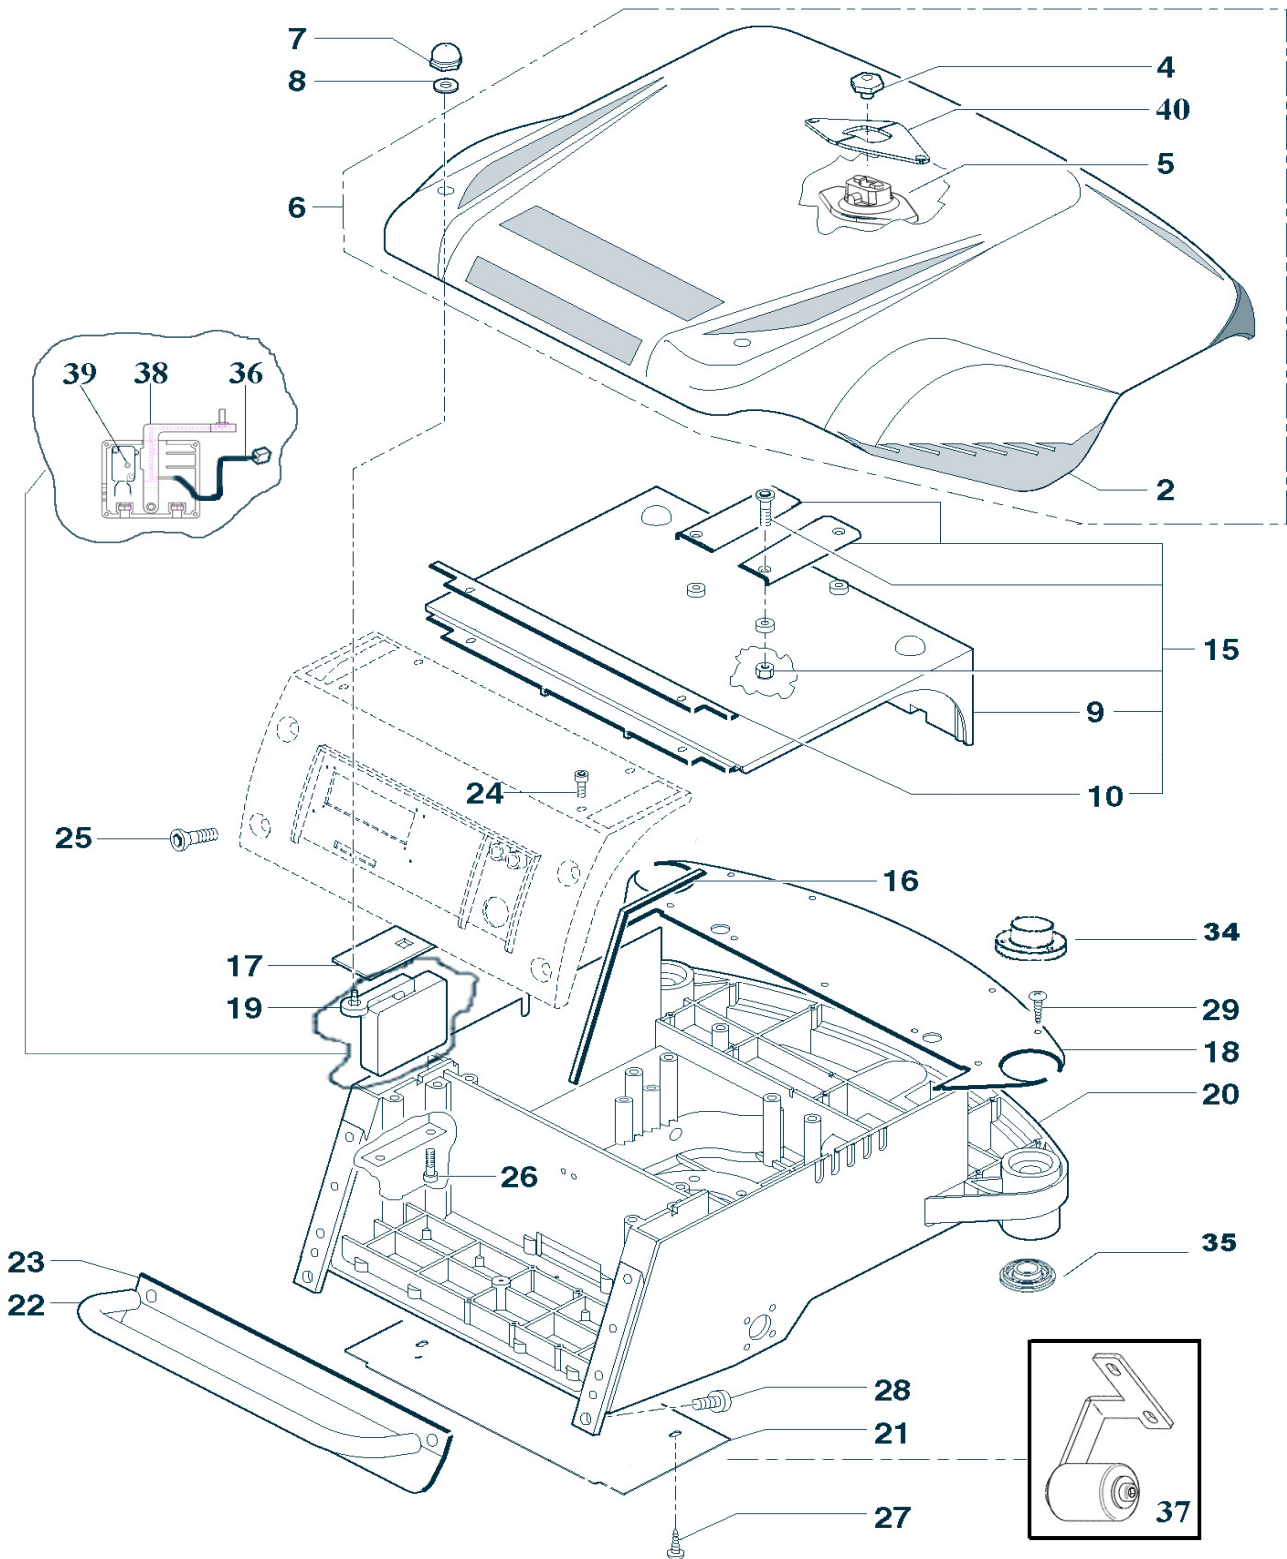

*Ersatzteilkatalog
Catalogue de pièces de rechange
Catalogo Parti di Ricambio*

L 200 *Basic / Deluxe / Evolution*

P.	Code	Mge. Qnt.	Bezeichnung	Description	Descrizione	
1	AMB-CHFEFI	200	Nägel	Clou	Chiodo	
2	AMB-CSE0002	150	Kabel	Cable	Cavo	
2	AMB-CSE0002-3	300	Kabel	Cable	Cavo	
2	AMB-CSE0002-10	1000	Kabel	Cable	Cavo	
3		1	Gebrauchsanweisung	Mode emploi	Manuale d'uso	
4	AMB-CSD0112-01	1	Messer Ø 29 cm	Couteau Ø 29 cm	Lama Ø 29 cm	
4	AMB-CSD0155	1	Messer Ø 22 cm	Couteau Ø 22 cm	Lama Ø 22 cm	
5	AMB-200Z05300A	1	Messer Ø 29 cm	Couteau Ø 29 cm	Lama Ø 29 cm	
5	AMB-200Z05100A	1	Messer Ø 24 cm	Couteau Ø 24 cm	Lama Ø 24 cm	
6	AMB-CAALRE	1	Stromkabel	Cable d'alimentation	Cavo Alimentazione	
7	AMB-AMBR3000RN	1	Kabel	Cable de charge	Kit Ricarica Invernale	
8	AMB-CSC0113SA	1	Sender A-Signal	Emetteur signal A	Trasmettitore Sinusoidale	
8	AMB-CSC0113SB	1	Sender B-Signal	Emetteur signal B	Trasmettitore Sinusoidale	
9	AMB-AMBEL003MWL	1	Ladegerät Lithium	Chargeur Lithium	Caricabatteria	
9a	AMB-AMBEL003SC	1	Karte Ladegerät	Carte chargeur	Scheda Interna	
9	AMB-AMBEL003MW	1	Ladegerät Bleiaccu	Chargeur	Caricabatteria	
10	AMB-CSC0113F09	1	Filter	Filtre	Filtro Disturbi	
11	AMB-AMBEL00348MW	1	Spannungswandler	Transformateur de tension	Potenziamento Perimetro	
12	AMB-CSC0102R	1	Suchgerät Kabelunterbruch	Appareil recherche fils def.	Cerca Interruzioni	
13	AMB-AMBCAPROG	1	Programmierkabel	Cable à programmer	Cavo Programmazione	
14	AMB-CAAREP	1	Programmierkabel	Cable à programmer	Cavo Areport	
15		1	Verpackung	Emballage	Imballo	
16	AMB-CSC0109	1	Fett	Graisse	Grasso	
17		1	Klebeband	Bande	Nastro Agglomerante	
19	AMB-200-KIT-RP	1	Radsatz (2 Stück)	Kit roues (2 pièces)	Kit 2 Ruote Post.	
20	AMB-CSTELRF	1	Fernbedienungs kit	Telecommande RF	Kit Telecomando RF	